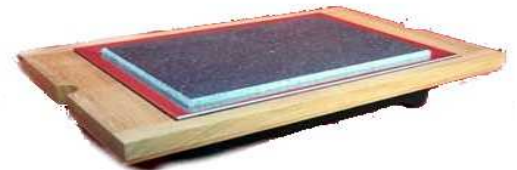

GRILL PIERRE CHENE BRUT Code : GPL BRUT

GRILL PIERRE DE LUXE AVEC ENTOURAGE EN BOIS
CHENE FINITION BRUT