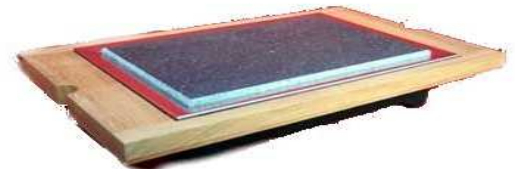

GRILL PIERRE WENGE Code : GPL WE

GRILL PIERRE DE LUXE AVEC ENTOURAGE EN BOIS
CHENE FINITION WENGE

PACK TABLE ACCESSOIRE EXTERIEUR Code : PACK EXT BRUT

- 1: Porte Bougies
- 1 :Seau a Champagne + support
- 1 : 2 coupelles+ 2 ramequins + support
- 1 : 3 coupelles + support
- 1 : 2 coupelles + support
- 1 : 2 ramequins + support