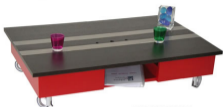

# Table Apéro Dînatoire 2

Concept Kangouroo

REF : TAD WR 29

REF : TAD WR 36

REF : TAD WR C

REF : TAD WR U