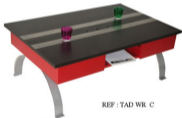

# Table Apéro Dînatoire 2

Concept Kangouroo

REF : TAD WR 29

REF : TAD WR 36

REF : TAD WR C

REF : TAD WR U