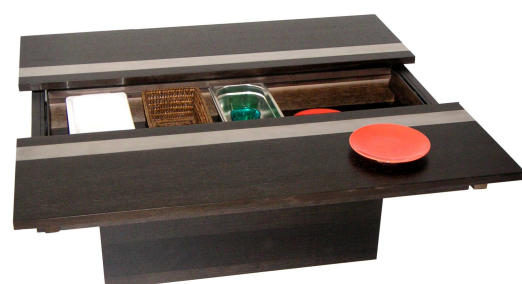

Table Basse Relevable

Ligne RD1

Designer :
Emmanuel Rubbens

Le concept Kangouroo est le fruit d'une recherche autour de la convivialité.

L'objectif est d'avoir un ensemble de meubles design pratiques, ludiques, fonctionnels, qui permettent d'optimiser l'espace de vie.

Teinte : wengé ou chêne
Vernis , PU
4 roulettes
1 Meuble élévation motorisé avec télécommande qui permet de régler la hauteur de 46 cm a 76 cm

Dimensions :

- Hauteur : 46 cm . A 76 cm
- Longueur : 120 cm
- Largeur : 77 cm

standard livré avec la table

Service de rangement

Pack : ST AD

En option

Service de table : PACK EXT

Photos non contractuelles

Les apéritifs se prolongent parfois par un repas... Avec la table basse, plus besoin de quitter le salon pour « passer à table ». Elle apporte la facilité et la convivialité. Elle permet aussi de travailler ou de prendre un repas « télé ».

Son plateau supérieur se compose de deux parties :

- Les deux, coulissantes, permet d'élargir la table et de la rapprocher des invités. Elle s'ouvre sur un espace de rangement et permet d'intégrer les accessoires utiles à un apéritif ou à un repas.
- Le meuble motorisé avec télécommande permet , de régler la hauteur de la table de : 46 cn a 76 cn
- 4 roulettes sous la table pour sont déplacement.